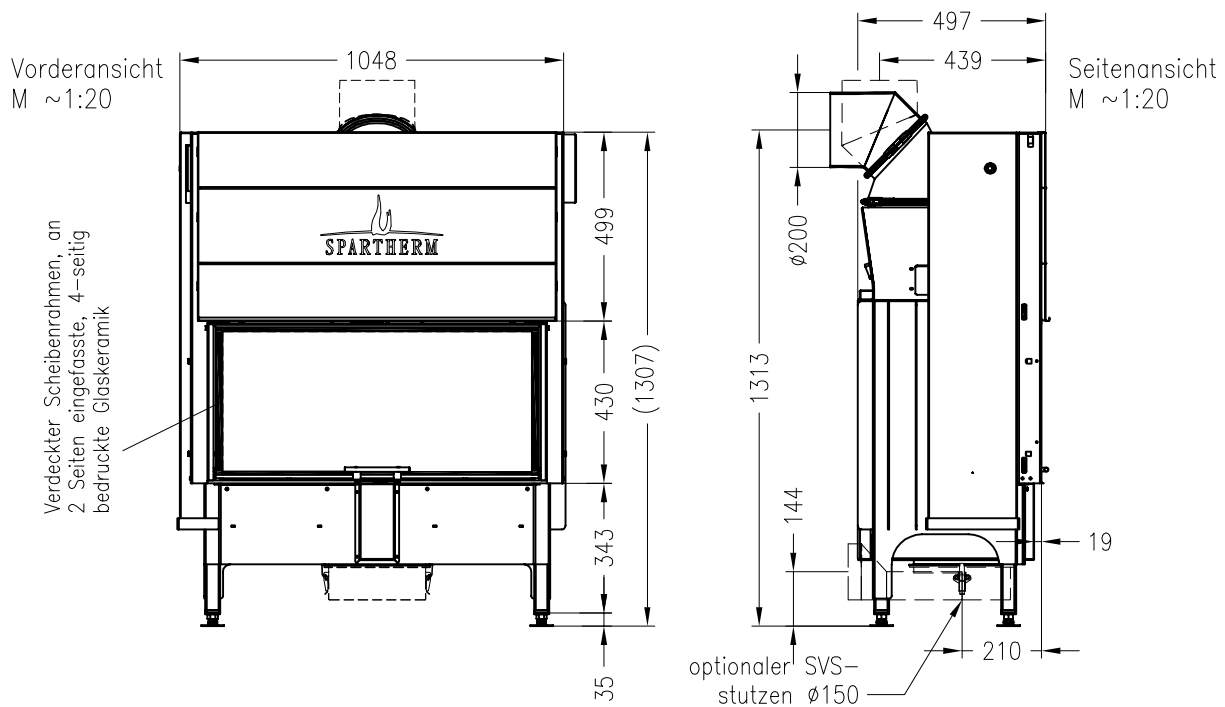

SPARTHERM Kamineinsatz Varia Ah-4S-2

*** NEUE GENERATION ***

Horizontalschnitt
M ~ 1:10

Stand: 01-2012

Alle Abbildungen und Zeichnungen sind urheberrechtlich geschützt.
Verwertung oder Veröffentlichung, auch einzelner Details, nur mit unserer Genehmigung.
Technische Änderungen und Irrtümer vorbehalten!