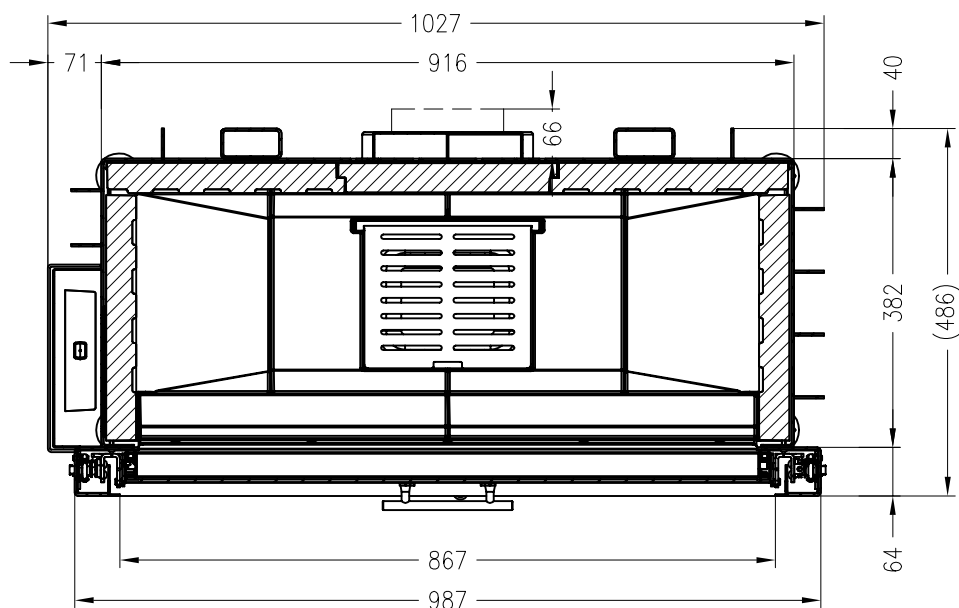

SPARTHERM Kamineinsatz Varia Ah-4S-2

*** NEUE GENERATION ***

Horizontalschnitt
M ~ 1:10

Stand: 01-2012

Alle Abbildungen und Zeichnungen sind urheberrechtlich geschützt.
Verwertung oder Veröffentlichung, auch einzelner Details, nur mit unserer Genehmigung.
Technische Änderungen und Irrtümer vorbehalten!